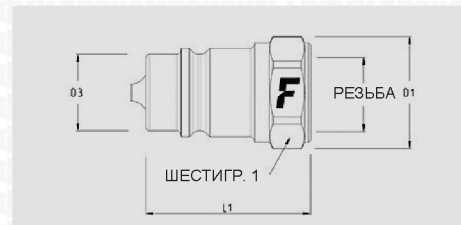

Области применения

Технические характеристики

| Типо-размер | Размер | | Рабочее давление (МПа) | Пропускная способность (л/мин) | Утечки, мл | Усилие для соединения, Н | Давление разрушения (МПа) | | |
|-------------|--------|-------|------------------------|--------------------------------|------------|--------------------------|---------------------------|------------|-----------------|
| | мм | дюймы | | | | | Тип "папа" | Тип "мама" | Тип "папа+мама" |
| 08 | 12,5 | 1/2" | 25 | 60 | 1,8 | 80 | 100 | | 130 |

| | |
|--------------------------|------------------|
| Материал | Сталь |
| Уплотнения | NBR |
| Рабочая температура | -25...+125 °C |
| Покрытие | MATE 500 (CrIII) |
| Взаимозаменяемость | ISO 7241-A |
| Тип отсечного клапана | Тарельчатый |
| Соединение | |
| Отсоединение | |
| Соединение под давлением | Не допускается |

График перепада давления

AGRI

| Размеры | | Резьба | | | Ответная часть "папа" | | | | | | | | |
|---------|------|--------|------------|----------------------|-----------------------|-----------------|-------|----|-------|------|-------|------------|-------|
| дюймы | мм | Тип | Стандарт | Типоразмер | Артикул | L (L1 + Резьба) | | D1 | | D3 | | ШЕСТИГР. 1 | |
| | | | | | | мм | дюймы | мм | дюймы | мм | дюймы | мм | дюймы |
| 1/2" | 12,5 | F BSPP | ISO 1179-1 | BSPP 1/2, внутренняя | AGRI 12 GAS M | 44 | 1,73 | 30 | 1,18 | 20,5 | 0,81 | 27 | 1,06 |