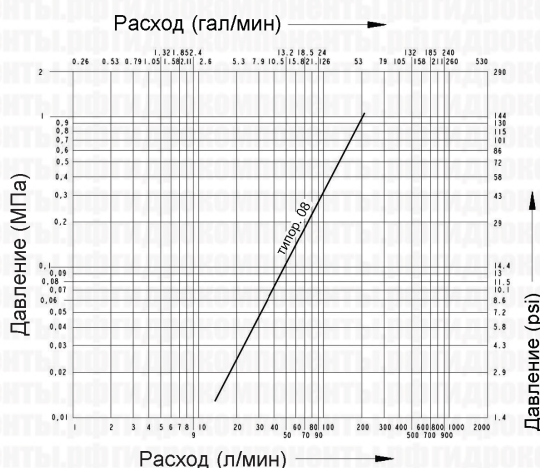

График перепада давления