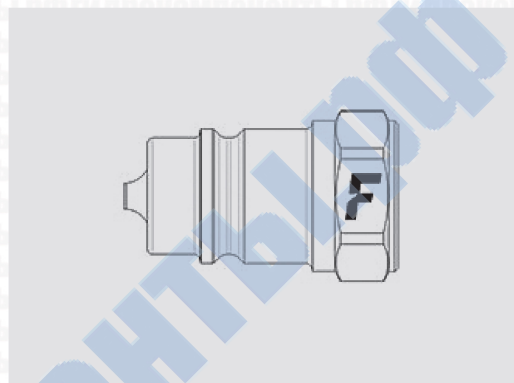

Области применения